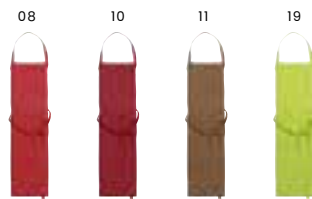

**7635 Cotton and polyester (240 gr/
m²) apron**

Cotton and polyester (240 g/m²) apron with front
pocket with two compartments.
Size: 99 × 7 × 0,2 cm