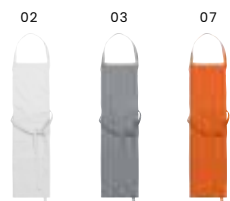

**7635 Cotton and polyester (240 gr/
m²) apron**

Cotton and polyester (240 g/m²) apron with front
pocket with two compartments.
Size: 99 × 7 × 0,2 cm